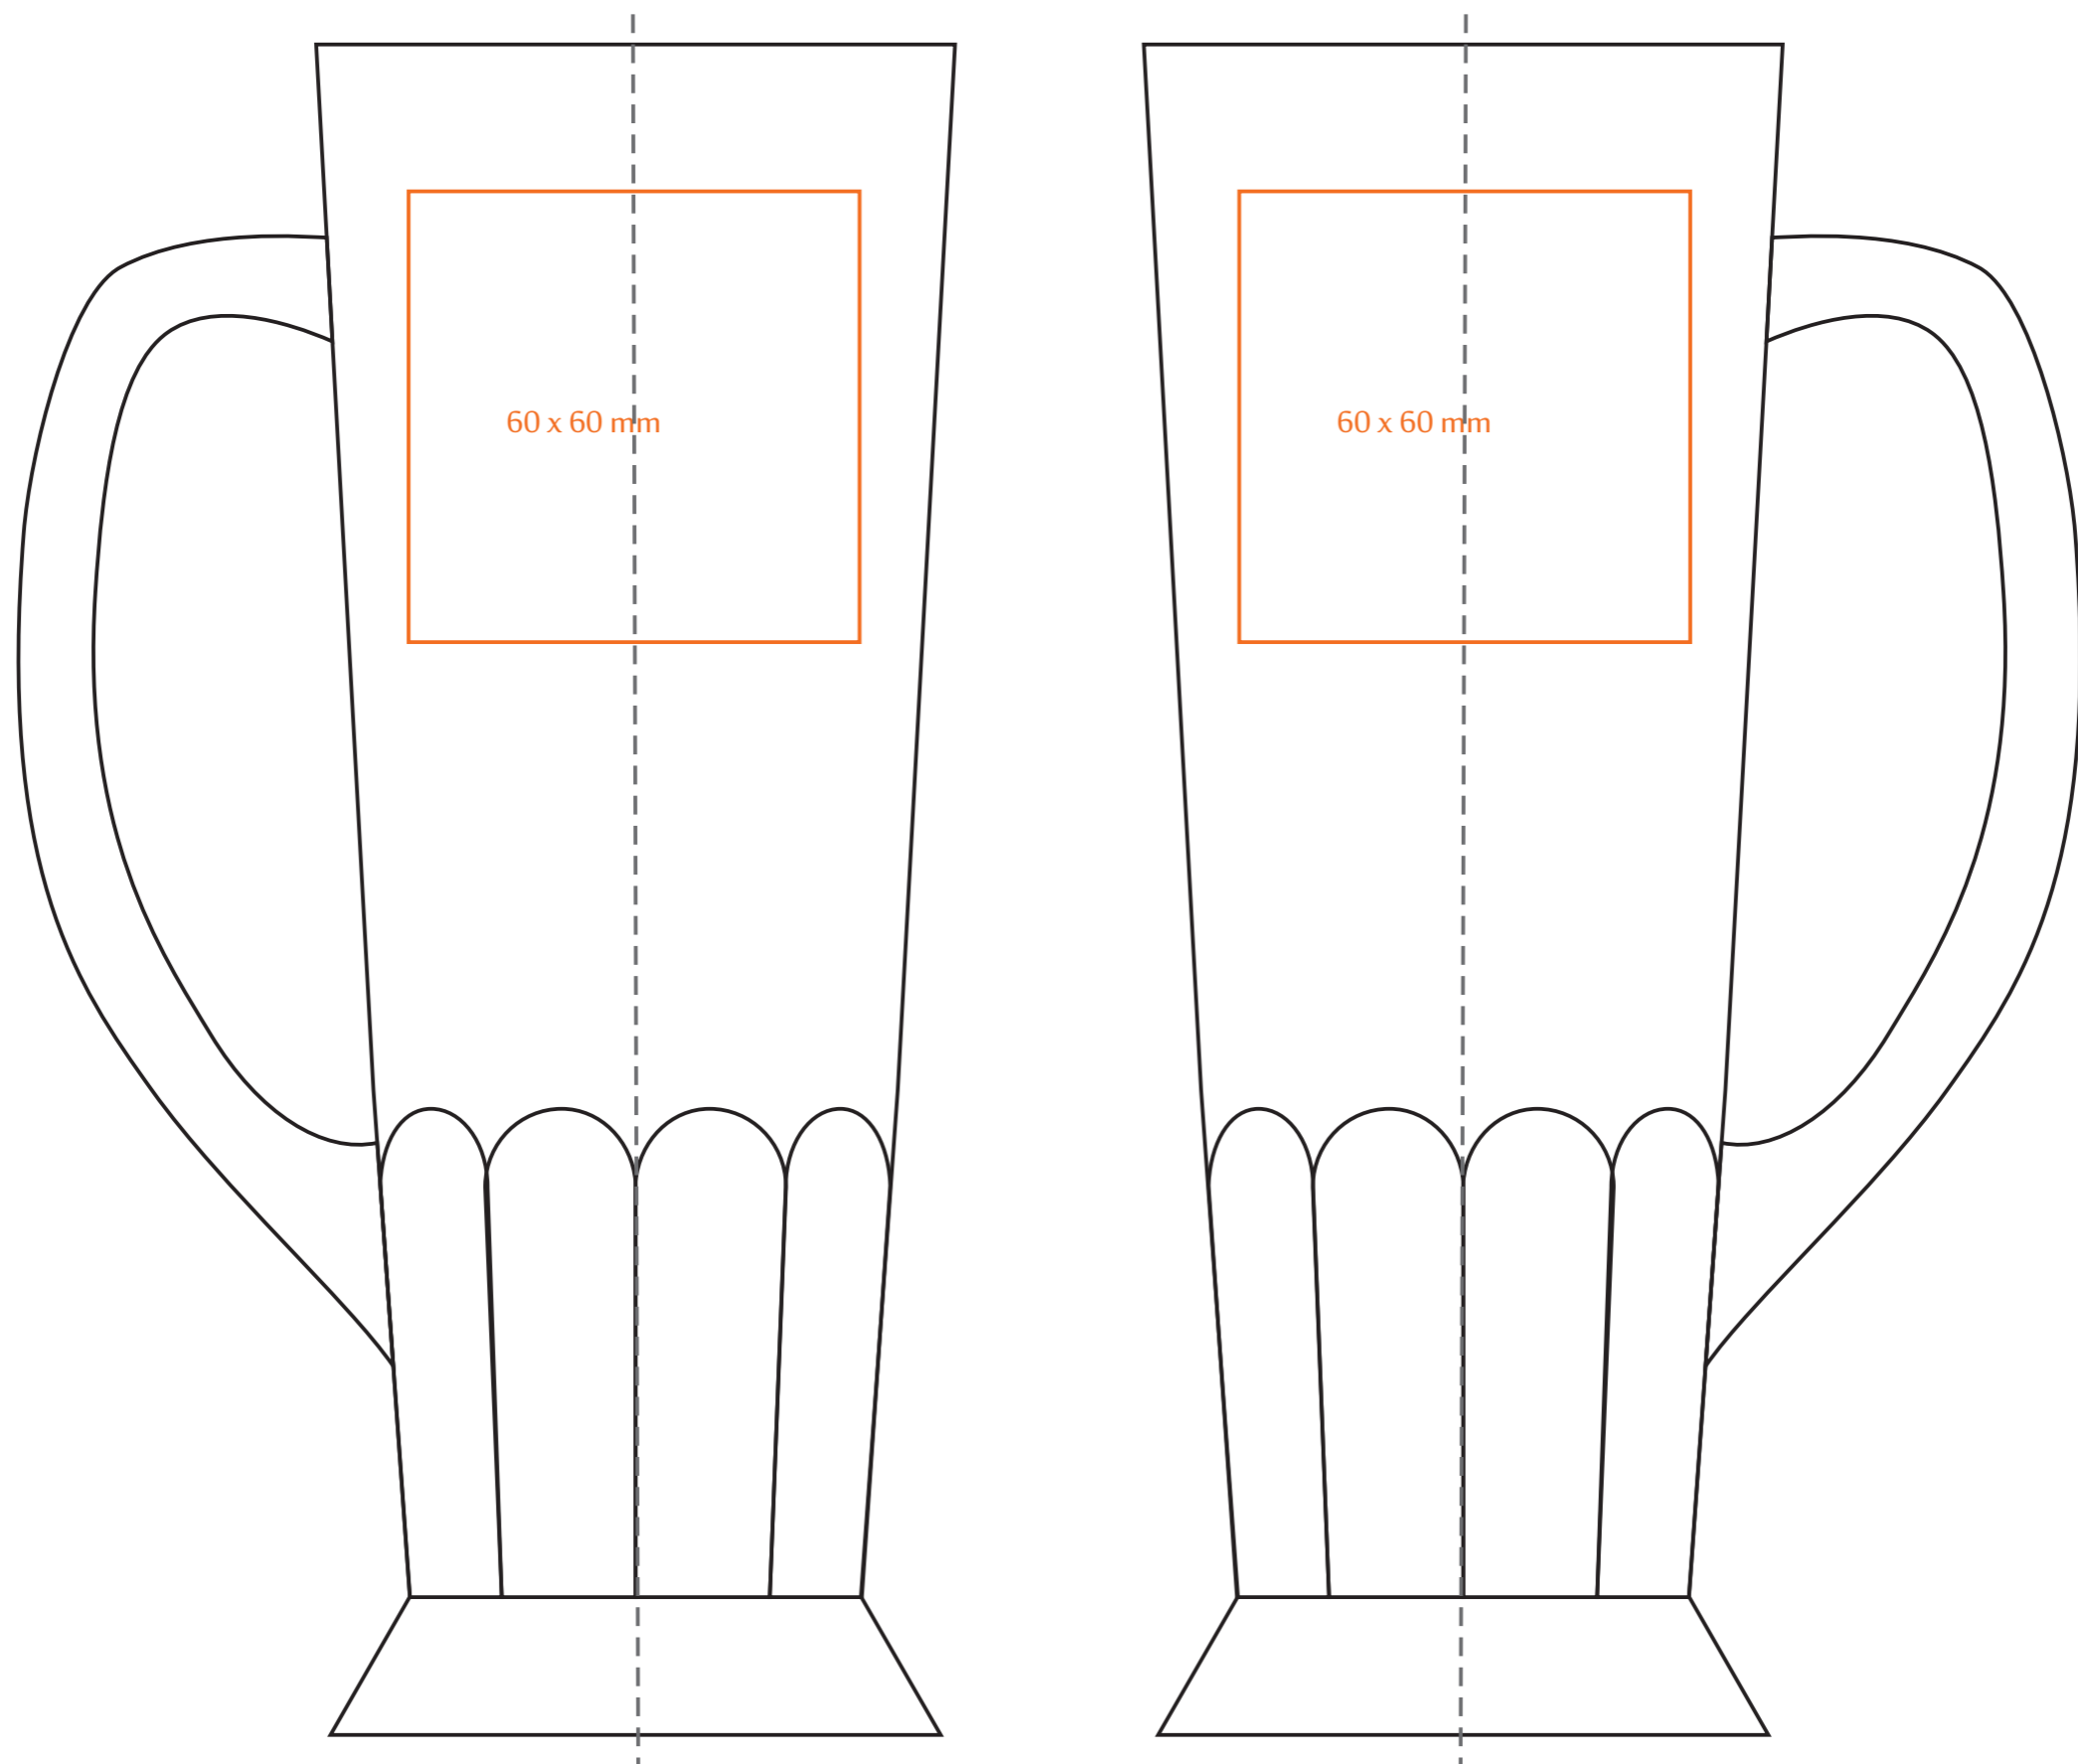

B/410 Habsburg

500 ml / h: 225 mm / \varnothing 83 mm

*W przypadku projektów dla kalkomanii wybiegających poza standardową powierzchnię nadruku prosimy o kontakt z działem handlowym.

[Jak należy przygotować projekty do druku](#)

legenda

- Nadruk kalkomanią (Transfer Print)
- Piaskowanie (Sensitive Touch)